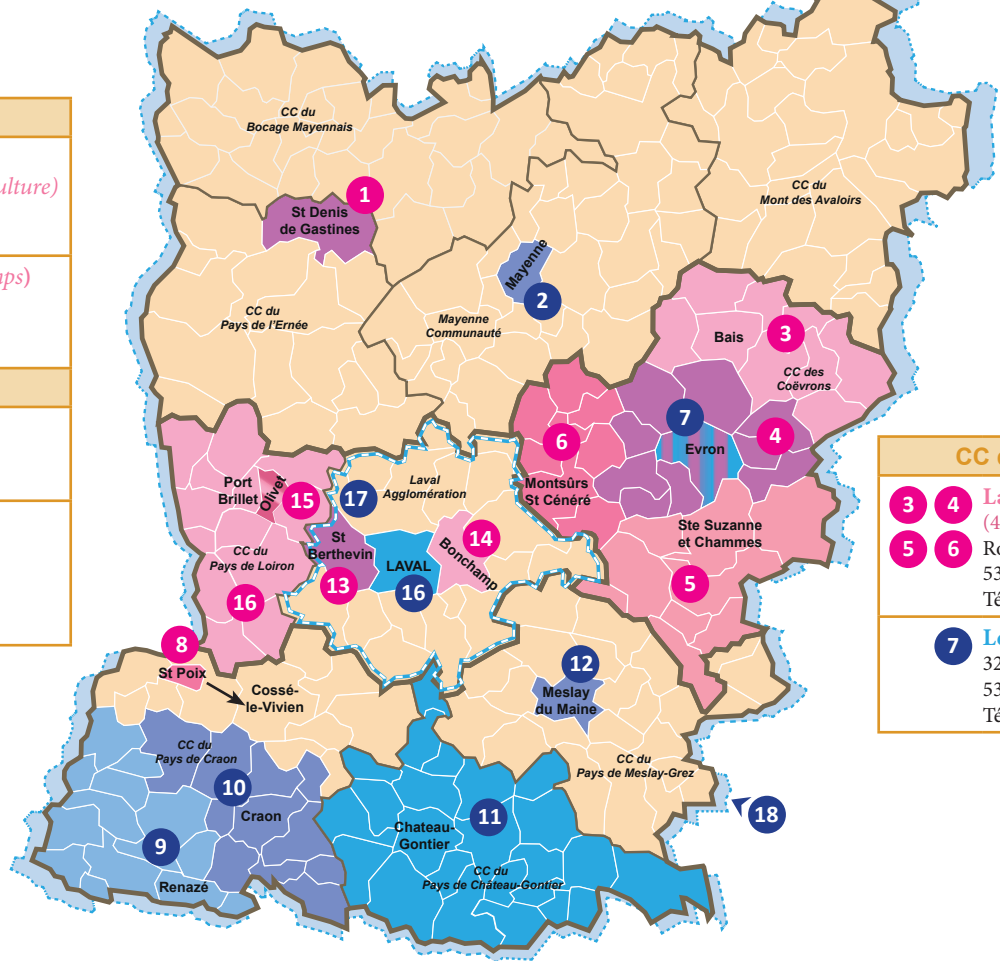

Les Centres sociaux et les Espaces de vie sociale en Mayenne

Légende

- N° Centre social
- N° Espace de vie sociale
- CC : Communauté de communes

CC de l'Ernée	Mayenne communauté
1 Au foin de la Rue Impasse de l'harmonie 53500 St Denis de Gastines Tél : 02 43 08 84 48	2 «Les Possibles» 44 place Gambetta 53100 Mayenne Tél : 02 43 00 53 17

Laval Agglomération	
13	AFLEC (Association familiale Loisirs et Culture) 8 rue Juhel - 53940 St Berthevin Tél : 02 43 69 56 74
14	ALB (Animation Loisirs Bonchamps) 25 rue du Maine - Mairie 53960 Bonchamps Tél : 07 69 53 97 57
CC du Pays de Loiron	
15	La voix de garage 4 rue principale - 53410 Olivet Tél : 02 43 02 24 46
16	Espace de découvertes et d'initiatives Pays de Loiron 22 rue de Verdun 53410 Port Brillet Tél : 02 43 98 09 22

CC des Coëvrons	
3	La Corne d'Abondance (4 zones d'intervention) Route de Neau 53600 Evron Tél : 02 43 01 79 51
4	
5	Le Trait d'Union 32 bis rue de Montaigu 53600 Evron Tél : 02 43 01 78 03
6	
7	

16 Zoom sur Laval

AMAV
 (Association Mayennaise d'Action auprès des gens du Voyage)

2 zones d'intervention :

- 17 Laval Agglomération
- 18 Département (hors Laval Agglomération)

15 rue de la Goberie - 53940 St Berthevin
Tél : 02 43 02 93 38